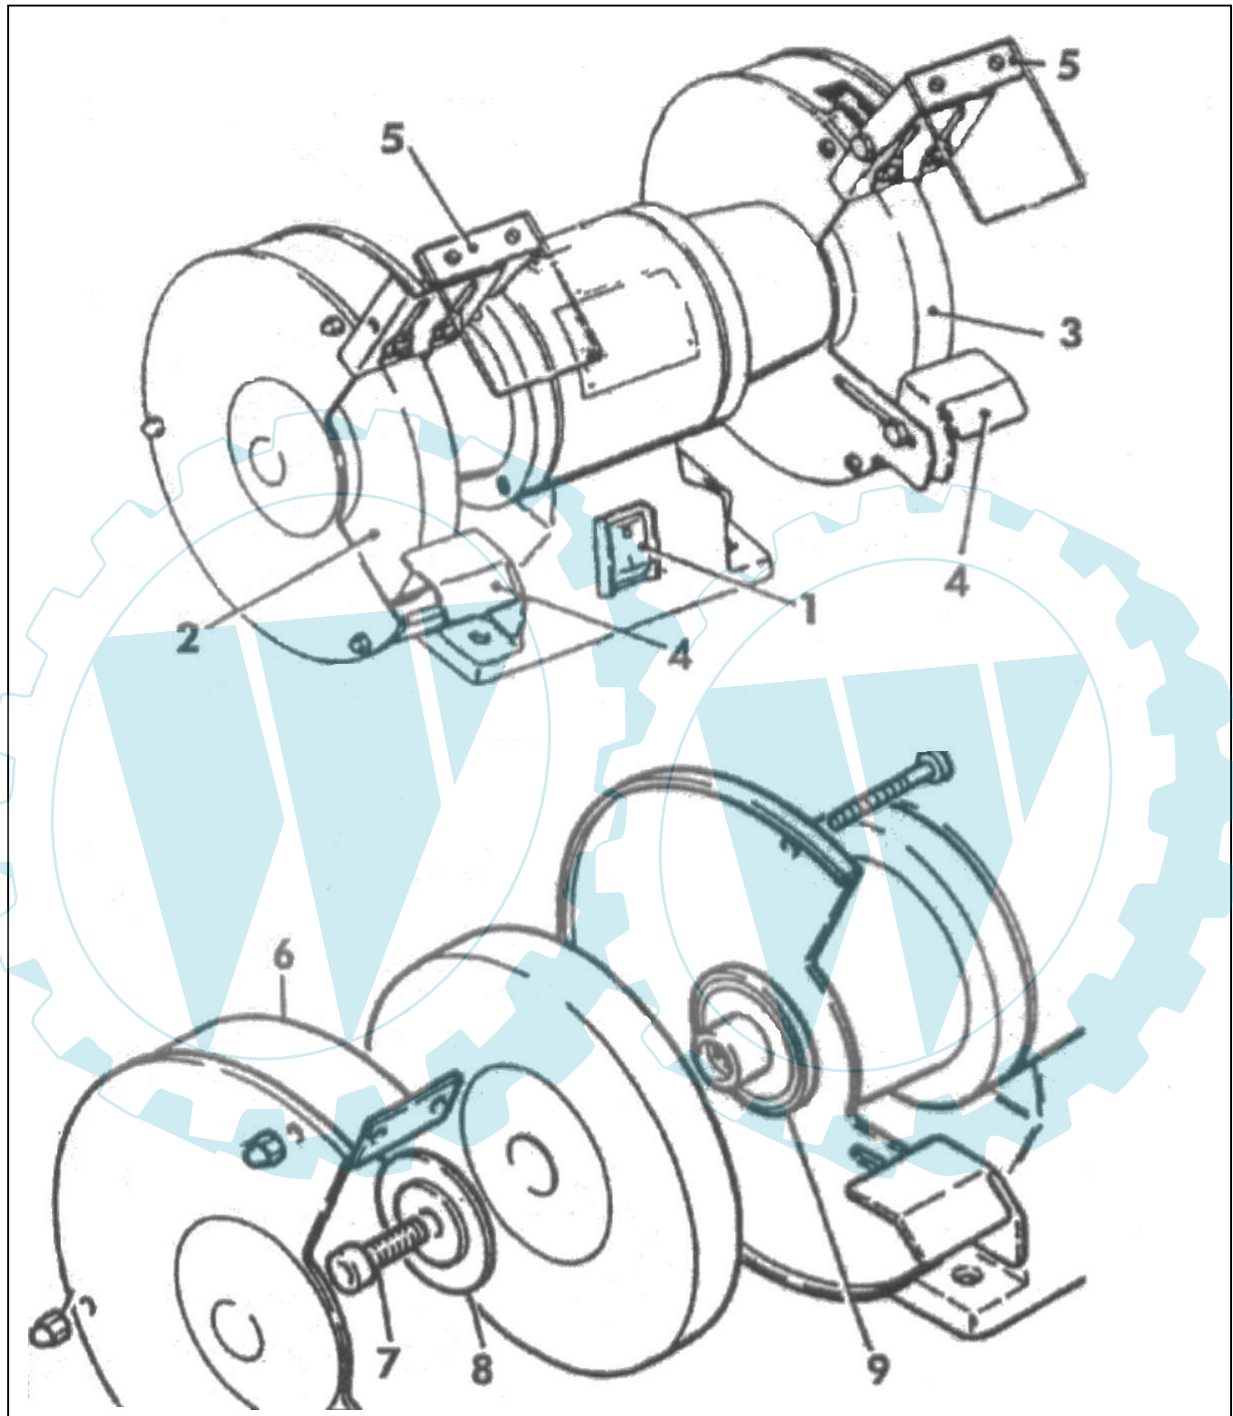

**55115**

**55115**

Pos.-Nr.	Ersatzteil-Nr.	Bezeichnung	Pos.-Nr.	Ersatzteil-Nr.	Bezeichnung
001	310201	Schalter			<b>GNS 150/200</b>
002	310202	Scheibe	011	310211	Wasserbehälter
003	310203	Scheibe	012	310212	Getriebezahnrad PVC
004	310204	Werkstückauflage			
005	310205	Sichtschutz / Paar			
006	310206	Scheibengehäuse			
007	310207	Flanschraube			
008	310208	Scheibenflansch außen			
009	310209	Scheibenflansch innen			